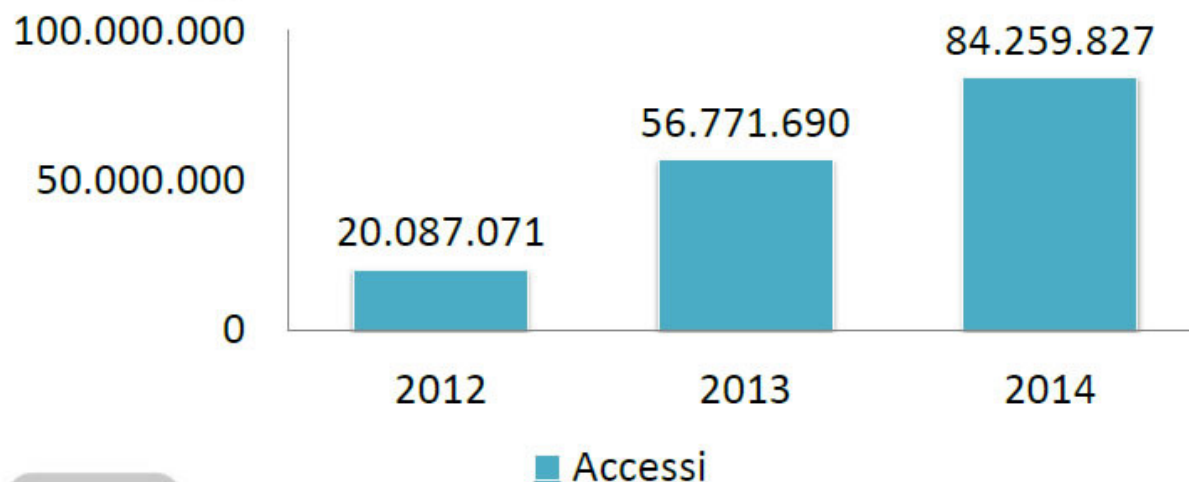

eGov Halley: accessi nazionali servizi eGov

Aumento degli accessi

Enti installati
2.562

Accessi ai servizi PUBBLICI più utilizzati:

Accesso agli atti	30 milioni
Homepage	26 milioni
Amm.ne Trasparente	20 milioni

Accessi delle AREE RISERVATE:

Extranet	263 mila
Cittadino	156 mila
Professionisti	11 mila
Imprese	6 mila